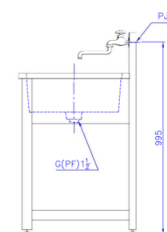

標準排水ホース内径 30mm
排水ホースの接続は径φ1.30給水栓用ソケット使用