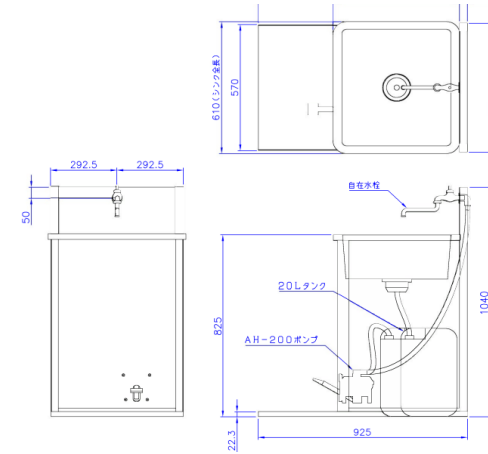

全槽式シンク1800

メーカー	旭ハウス工業
品番	ALF-1800
品名	全槽式シンク1800
重量	3 5 k g

標準排水ホース内径 30mm
 排水ホースの接続は径φ1.30給水栓用ソケット使用

手洗ユニットポンプ式

メーカー	旭ハウス工業
品番	ALF-600AH
品名	手洗ユニットポンプ式
重量	32kg

ツールシンク

メーカー	旭ハウス工業
品番	FWS-600
品名	ツールシンク
重量	16kg