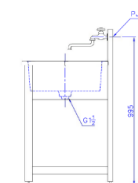

標準排水ホース内径 30mm
排水ホースの接続は径φ1.30給水栓用ソケット使用