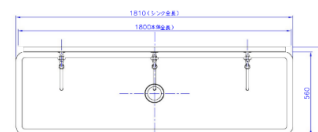

標準排水ホース内径 30mm
排水ホースの接続は径φ1.30給水栓用ソケット使用