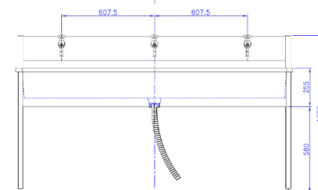

標準排水ホース内径 30mm
排水ホースの接続は径φ1.30給水栓用ソケット使用