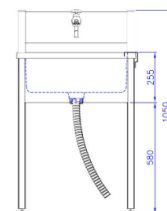

標準排水ホース内径 30mm
排水ホースの接続は径φ1.30給水栓用ソケット使用