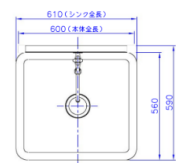

標準排水ホース内径 30mm
排水ホースの接続は径φ1.30給水栓用ソケット使用